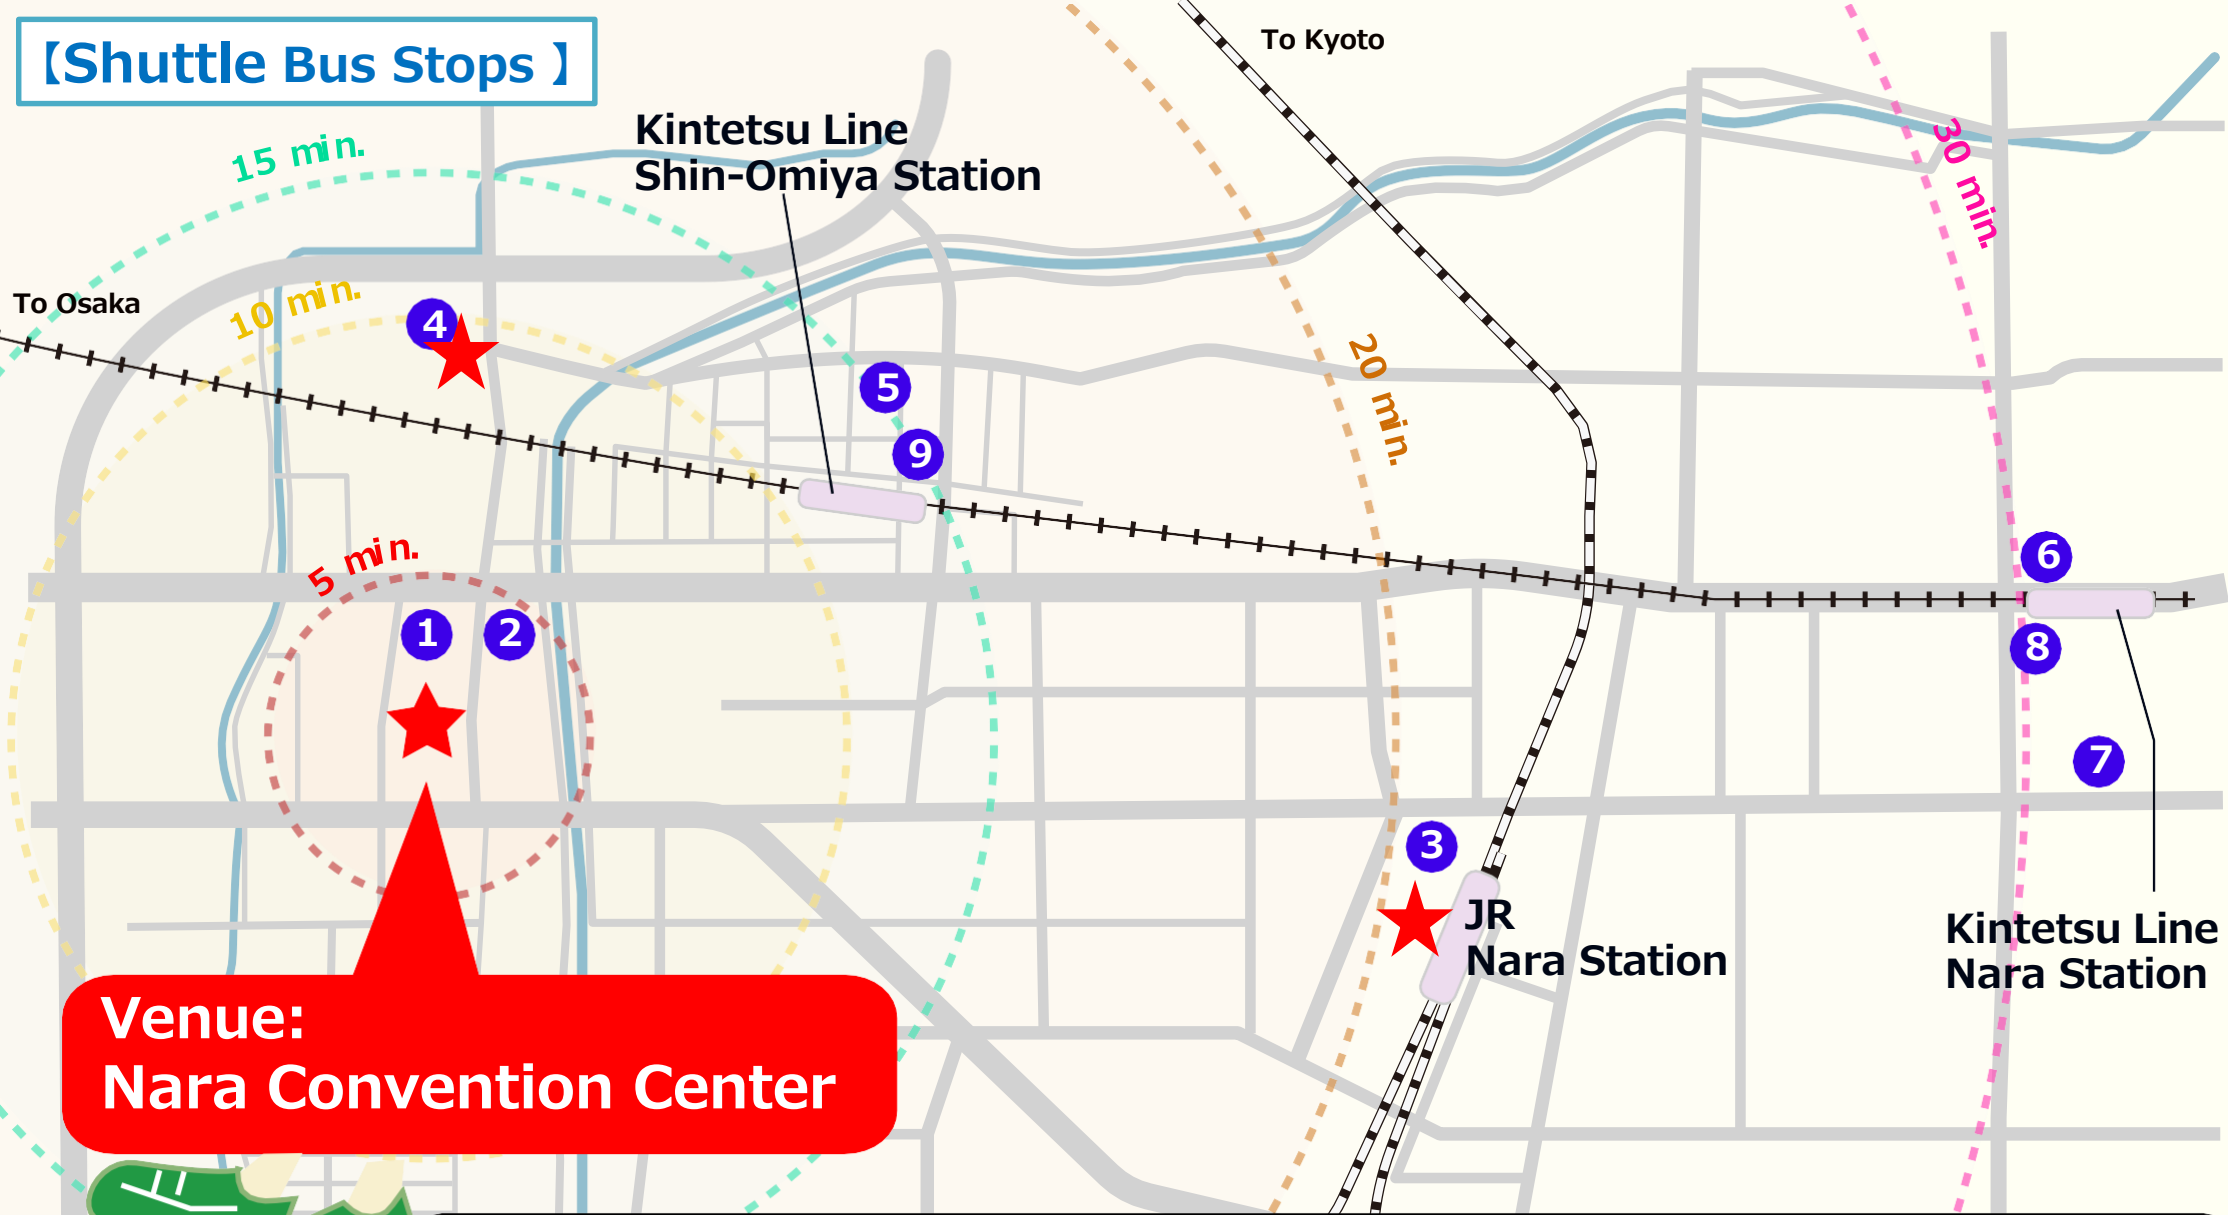

【Shuttle Bus Stops】

**Venue:
Nara Convention Center**

- | | |
|-------------------------------------|--|
| ① JW Marriott Hotel Nara | ⑥ Toyoko Inn Kintetsu Nara Ekimae |
| ② Novotel Nara | ⑦ Iroha Grand Hotel Kintetsu Nara Ekimae |
| ③ Hotel Nikko Nara | ⑧ Hen na Hotel Nara |
| ④ Nara Royal Hotel | ⑨ Super Hotel Nara Shin-omiya Station |
| ⑤ Toyoko Inn Nara Shin-Omiya Ekimae | ★ Shuttle Bus Stops |

*Meeting point is hotel main entrance.
*ホテル正面玄関前にご集合ください。

Venue: Nara Convention Center
会場：奈良県コンベンションセンター

1F

*Please take the shuttle bus from Tempyo Square.
*天平広場から乗車いただけます。

Shuttle Bus Timetable / シャトルバス時刻表

JR奈良駅→奈良ロイヤルホテル→会場
JR Nara Sta. → Nara Royal Hotel → Venue

Date	JR Nara Station JR奈良駅	Nara Royal Hotel 奈良ロイヤルホテル		Venue 会場
	発 / Dep	着 / Arr	発 / Dep	着 / Arr
May 11 (Sun)			7:55	8:00
	8:00	8:10	8:15	8:20
	8:20	8:30	8:35	8:40
	8:40	8:50	8:55	9:00
			12:10	12:15
	12:15	12:25	12:30	12:35
	12:35	12:45	12:50	12:55
	12:55	13:05	13:10	13:15
May 12 (Mon)			7:10	7:15
	7:15	7:25	7:30	7:35
	7:35	7:45	7:50	7:55
	7:55	8:05	8:10	8:15
	8:15	8:25	8:30	8:35
	8:35	8:45	8:50	8:55
May 13 (Tue)			7:10	7:15
	7:15	7:25	7:30	7:35
	7:35	7:45	7:50	7:55
	7:55	8:05	8:10	8:15
	8:15	8:25	8:30	8:35
	8:35	8:45	8:50	8:55
May 14 (Wed)			7:10	7:15
	7:15	7:25	7:30	7:35
	7:35	7:45	7:50	7:55
	7:55	8:05	8:10	8:15
	8:15	8:25	8:30	8:35
	8:35	8:45	8:50	8:55

会場→奈良ロイヤルホテル→JR奈良駅
Venue → Nara Royal Hotel → JR Nara Sta.

Date	Venue 会場	Nara Royal Hotel 奈良ロイヤルホテル		JR Nara Station JR奈良駅
	発 / Dep	着 / Arr	発 / Dep	着 / Arr
May 11 (Sun)	18:15	18:20	18:25	18:35
	18:30	18:35	18:40	18:50
	18:55	19:00	19:05	19:15
	19:10	19:15	19:20	19:30
May 12 (Mon)	18:00	18:05	18:10	18:20
	18:15	18:20	18:25	18:35
	18:40	18:45	18:50	19:00
	18:55	19:00	19:05	19:15
May 13 (Tue)	18:30	18:35	18:40	18:50
	18:45	18:50	18:55	19:05
	19:10	19:15	19:20	19:30
	19:25	19:30	19:35	19:45
May 14 (Wed)	18:30	18:35	18:40	18:50
	18:45	18:50	18:55	19:05
	19:10	19:15	19:20	19:30
	19:25	19:30	19:35	19:45