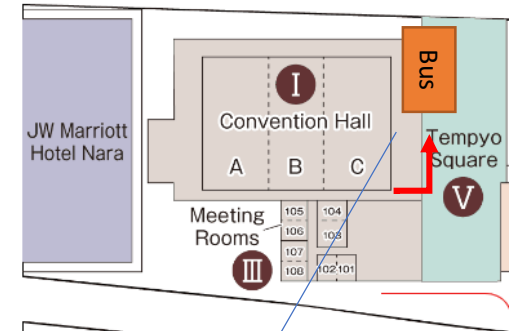

*Meeting point is hotel main entrance.
*ホテル正面玄関前にご集合ください。

Venue: Nara Convention Center
会場：奈良県コンベンションセンター

1F

*Please take the shuttle bus from Tempyo Square.
*天平広場から乗車いただけます。

Shuttle Bus Timetable / シャトルバス時刻表