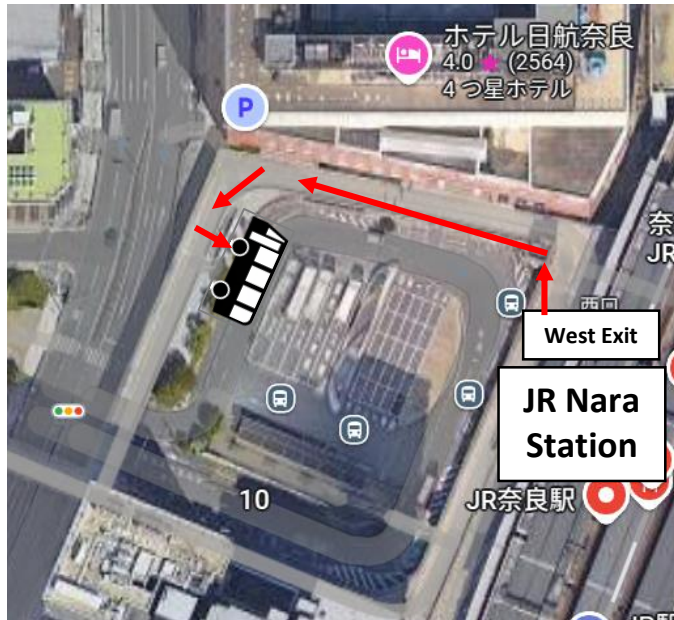

【Shuttle Bus Stops】

**Venue:
Nara Convention Center**

- | | |
|-------------------------------------|--|
| ① JW Marriott Hotel Nara | ⑥ Toyoko Inn Kintetsu Nara Ekimae |
| ② Novotel Nara | ⑦ Iroha Grand Hotel Kintetsu Nara Ekimae |
| ③ Hotel Nikko Nara | ⑧ Hen na Hotel Nara |
| ④ Nara Royal Hotel | ⑨ Super Hotel Nara Shin-omiya Station |
| ⑤ Toyoko Inn Nara Shin-Omiya Ekimae | ★ Shuttle Bus Stops |

Shuttle Bus Stops / バス停

JR Nara Station West Exit
JR奈良駅 西口

*For those staying near Kintetsu Nara station,
please take the shuttle bus from JR Nara station.
*近鉄奈良駅周辺にご宿泊の方はJR奈良駅より
シャトルバスをご利用ください。

Nara Royal Hotel
奈良ロイヤルホテル

*Meeting point is hotel main entrance.
*ホテル正面玄関前にご集合ください。

Venue: Nara Convention Center
会場：奈良県コンベンションセンター

1F

*Please take the shuttle bus from Tempyo Square.
*天平広場から乗車いただけます。

Shuttle Bus Timetable / シャトルバス時刻表

会場→奈良ロイヤルホテル→JR奈良駅
Venue → Nara Royal Hotel → JR Nara Sta.

Date	Venue 会場	Nara Royal Hotel 奈良ロイヤルホテル		JR Nara Station JR奈良駅
	発 / Dep	着 / Arr	発 / Dep	着 / Arr
May 11 (Sun)	18:15	18:20	18:25	18:35
	18:30	18:35	18:40	18:50
	18:55	19:00	19:05	19:15
	19:10	19:15	19:20	19:30
May 12 (Mon)	18:00	18:05	18:10	18:20
	18:15	18:20	18:25	18:35
	18:40	18:45	18:50	19:00
	18:55	19:00	19:05	19:15
May 13 (Tue)	18:30	18:35	18:40	18:50
	18:45	18:50	18:55	19:05
	19:10	19:15	19:20	19:30
	19:25	19:30	19:35	19:45
May 14 (Wed)	18:30	18:35	18:40	18:50
	18:45	18:50	18:55	19:05
	19:10	19:15	19:20	19:30
	19:25	19:30	19:35	19:45